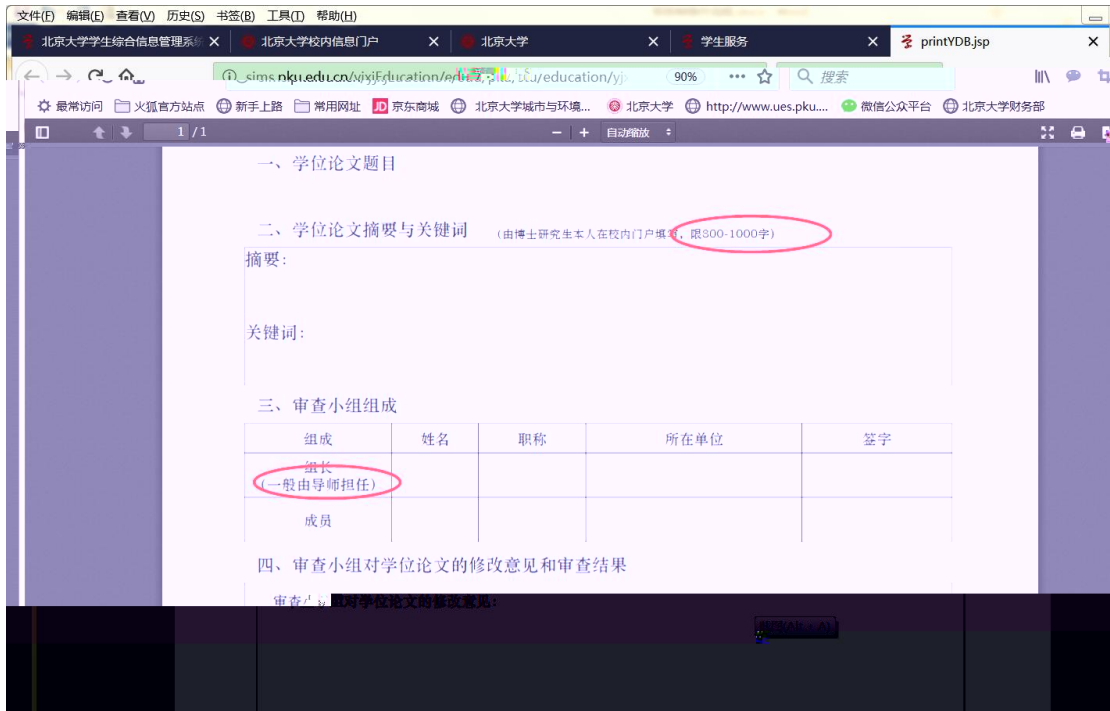

[填写学籍异动申请](#) | [查看学籍异动/打印申请](#) | [查看奖惩信息](#) | [查看学籍异动/打印证明](#)

[国际交流资助申请/查询审批结果](#) | [短期访学](#)

[培养办教务 \(电话62751358\)](#)

[维护个人培养计划](#) | [中期退课申请](#) | [培养环节录入及打印](#) | [查询培养环节](#)

4

5

6

347S