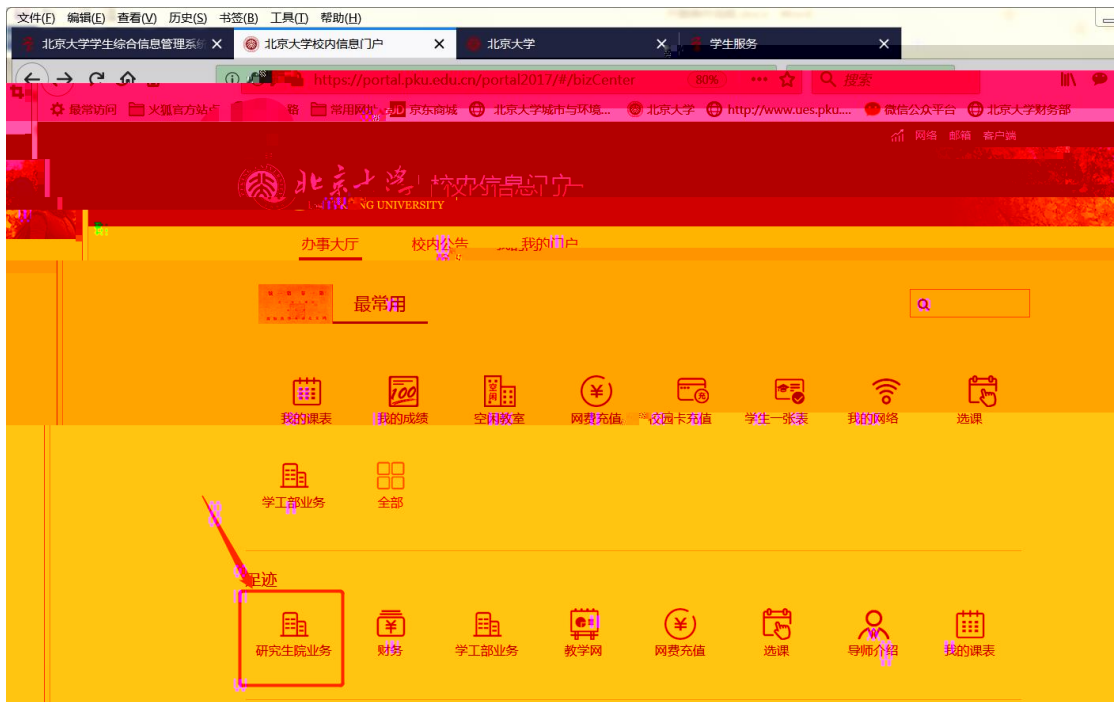

1

2

“ ” “ ” “ ” “ ”

[我的课表](#) | [我的成绩](#) | [空闲教室](#) | [网费充值](#) | [校园卡充值](#) | [学生一张表](#) | [我的网络](#) | [选课](#)

[学工部业务](#) | [全部](#)

最热

[空闲教室](#) | [研究生院业务](#) | [财务](#) | [学工部业务](#) | [教学网](#) | [我的成绩](#) | [我的课表](#) | [选课](#)